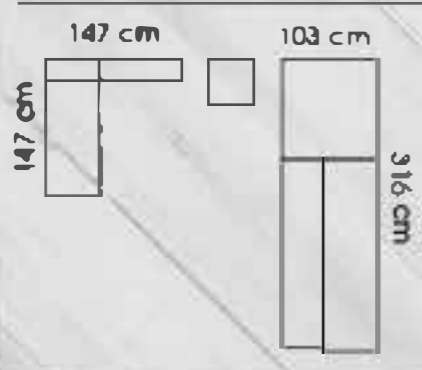

BI-CAMA DUO es la evolución de las camas con cama supletoria. Un diseño innovador que permite tener los dos colchones de 190x90 cm. En una propuesta estéticamente perfecta.

Ros

01

- Urban MY 38
- Bruma agua BV05
- Bruma mar BV16
- Tirador HP Blanco BB10
- Tirador HOP Blanco BB10