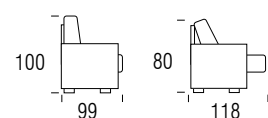

DESLIZANTE / SLIDING / COULISSANT

- Asiento y respaldo deslizante manual.
- Manual sliding system for seat and back.
- Assise et dossier coulissant manuel.