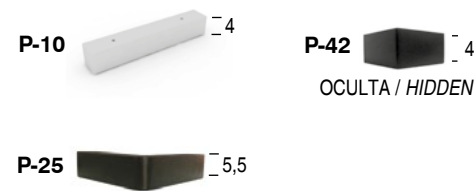

OPCIONES

PATAS / LEGS / PIEDS

OPTIONS

ACABADOS / FINISHES / FINITIONS

P-42, P-25	WENGUE		
P-25	CEREZO	CHERRY	MERISIER
P-25	NOGAL	WALNUT	NOYER
P-25	ROBLE	OAK	CHÊNE
P-10	CROMADO	CHROMED	CHROMÉ

DESLIZANTE / SLIDING / COULISSANT

- Asiento y respaldo deslizante manual.
- Manual sliding system for seat and back.
- Assise et dossier coulissant manuel.

REF:	INCREMENTO:	
195D5	+ 126 por sofá / per sofa / par canapé	
195D4		
195D3		
195D2		
195D1		+ 63

PROFUNDIDAD/DEPTH/PROFONDEUR 99 CM ALTO/HIGH/Hauteur 100 CM	REF.	0	1	2	3	4	5			M 140(m)	MT3	Kg	
	1955P									11,5	2	56	57
	1954P									11	1,8	51	52
	1953P									10,4	1,6	47	48
	1952P									9,2	1,3	38	39
	1951P									6,7	0,9	31	32

	195M5									10,1	1,8	51	52
	195M4									9,4	1,6	45	46
	195M3									8,9	1,4	41	42
	195M2									7,8	1,1	32	33
	195ME									5,6	0,8	27	28
	195M1									5,2	0,7	25	26

	195CH									7,1	1,2	40	41
	195CS									7,6	1,4	48	49
	195CR									8,5	1,6	58	59
	195RI									5,3	1	27	28

■ TARIFA DE PRECIOS SIN INCLUIR OPCIONES. CONSULTE PÁGINA ANTERIOR PARA INCLUIR OPCIONES DISPONIBLES.

■ PRICE LIST. OPTIONS NOT INCLUDED. SEE PREVIOUS PAGE TO ADD AVAILABLE OPTIONS.

■ TARIF DES PRIX SANS OPTIONS ADDITIONNELLES. CONSULTEZ LA PAGE ANTERIEURE POUR AJOUTER LES OPTIONS DISPONIBLES.