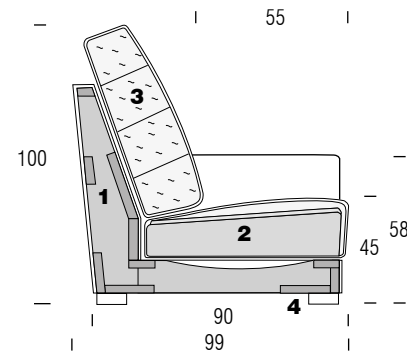

Nimo, modelo de línea actual en el que las formas compactas le atribuyen solidez y confort. El asiento, de gran espesor, ofrece una sentada elástica que se adapta a la perfección a distintas anatomías. Destacan los acabados de esta pieza, costuras y vivos cuidados hasta el más mínimo detalle que enmarcan y aligeran las formas de este sofá. Sofá o módulo mayor de 200 cm está preparado para que los brazos puedan ser desmontados en destino.

Nimo, le modèle est d'une ligne actuelle avec des formes compactes qui lui ajoute solidité et confort. Le siège, d'une grande épaisseur, offre une assise élastique qui s'adapte à la perfection aux différentes anatomies. Son aspect se fait remarquer par sa finition, comme les coutures jusqu'au plus minuscule détail qui encadrent et allègent les formes de ce canapé. Les canapés et les modules de plus de 200 cm sont préparés pour pouvoir démonter les accoudoirs en destination.