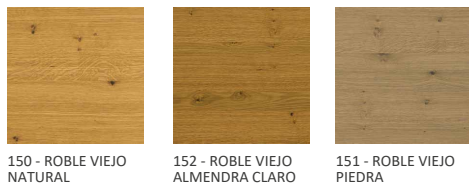

ACABADOS

OSLO

Todos los acabados del muestrario

BASIK Y DUOMO

ROBLE VIEJO (*solo para puertas y frentes de cajones*)
ROBLE MALLADO
LACADOS MATE Y BRILLO
EFECTOS GLASSÉ

VENEZIA Y VENEZIA VIP

ROBLE VIEJO (*solo para puertas y frentes de cajones*)
NOGAL
LACADOS MATE Y BRILLO
EFECTOS GLASSÉ

TREVI

ROBLE VIEJO (*solo para puertas y frentes de cajones*)
ROBLE MALLADO
NOGAL
LACADOS MATE Y BRILLO
EFECTOS GLASSÉ

LACADOS MATE, BRILLO Y ROBLE PORO ABIERTO

LACADOS TEXTURIZADOS

ROBLE

ROBLE VIEJO

NOGAL

DEKTON (*solo acabados en 4 mm*)