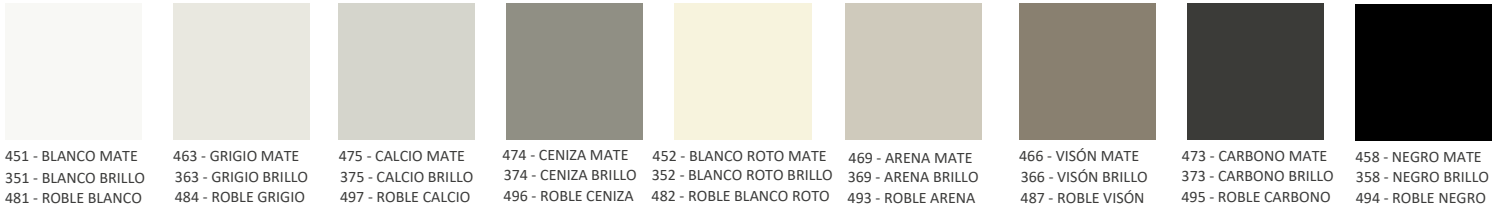

ACABADOS

OSLO

Todos los acabados del muestrario

BASIK Y DUOMO

ROBLE VIEJO (*solo para puertas y frentes de cajones*)
ROBLE MALLADO
LACADOS MATE Y BRILLO
EFECTOS GLASSÉ

VENEZIA Y VENEZIA VIP

ROBLE VIEJO (*solo para puertas y frentes de cajones*)
NOGAL
LACADOS MATE Y BRILLO
EFECTOS GLASSÉ

TREVI

ROBLE VIEJO (*solo para puertas y frentes de cajones*)
ROBLE MALLADO
NOGAL
LACADOS MATE Y BRILLO
EFECTOS GLASSÉ

LACADOS MATE, BRILLO Y ROBLE PORO ABIERTO

LACADOS TEXTURIZADOS

ROBLE

ROBLE VIEJO

NOGAL

DEKTON (*solo acabados en 4 mm*)